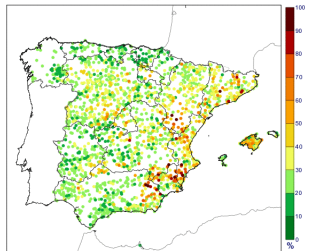

# CORDEX

RCP8.5 2081-2100  
OTOÑO

© Agencia Estatal de Meteorología

AEMet

RCP8.5 2081-2100  
OTOÑO

© Agencia Estatal de Meteorología

AEMet

RCP8.5 2081-2100  
OTOÑO