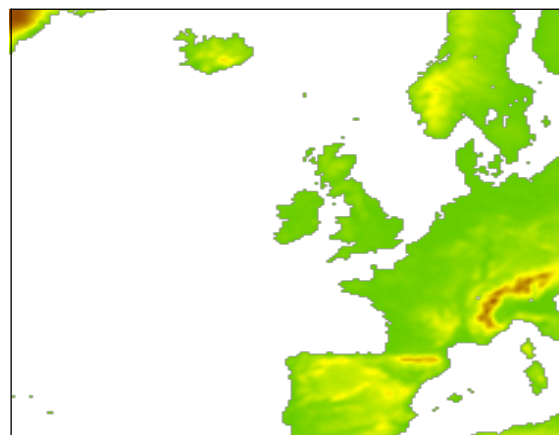

(a) COSMO-CLM 18 km

m

2500  
2000  
1500  
1000  
500  
0

(b) WRF 18 km

m

2500  
2000  
1500  
1000  
500  
0

(c) COSMO-CLM 6 km

m

800  
600  
400  
200  
0

(d) WRF 6 km

m

800  
600  
400  
200  
0

(e) COSMO-CLM 1.5 km

m

600  
400  
200  
0

(f) WRF 2 km