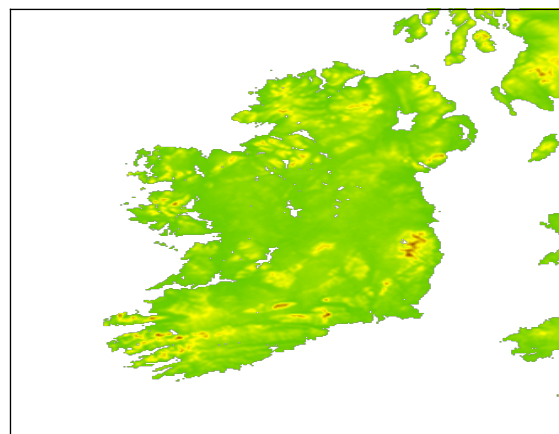

800  
600  
400  
200  
0

(d) WRF 6 km

m

800  
600  
400  
200  
0

(e) COSMO-CLM 1.5 km

m

600  
400  
200  
0

(f) WRF 2 km